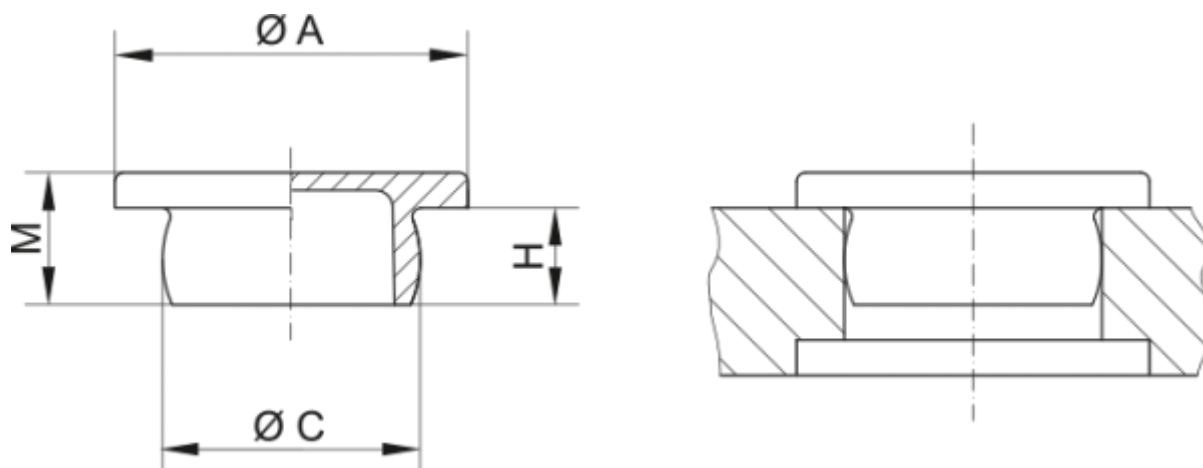

Varenummer: 59GPN300F47
Beskrivelse: KLEE Endeprop GPN 300F - Ø 123,5

Mål

A = 152
C = 123.5
H = 18
M = 21.5